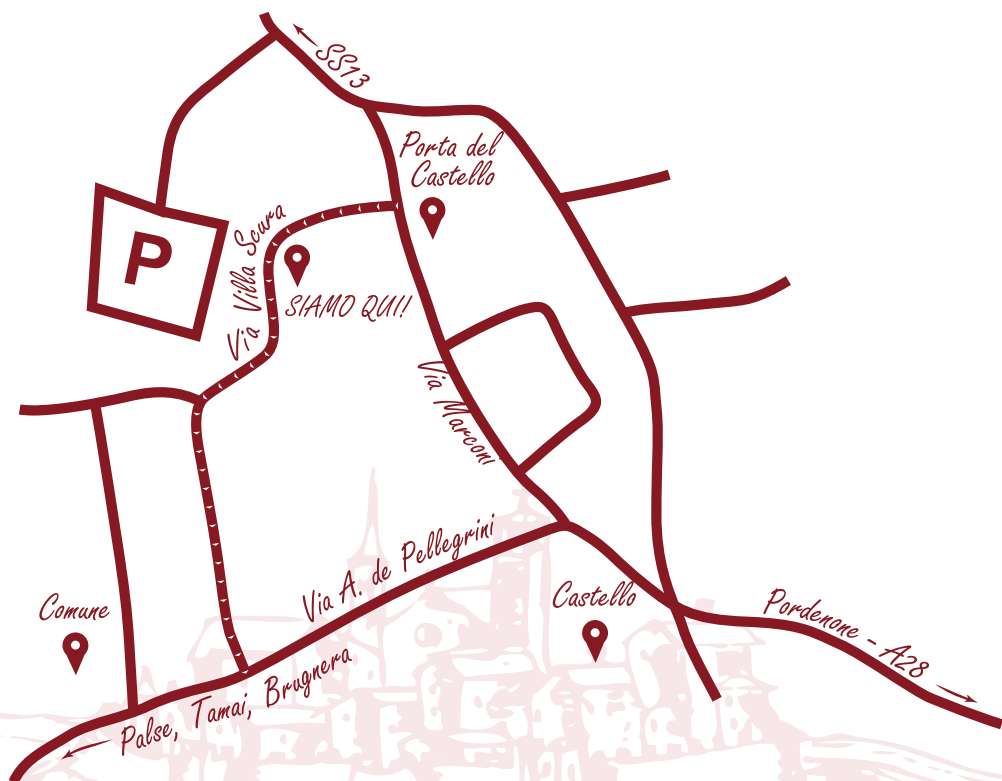

Porta l'Osteria a casa tua!

0434 922571

Via Villa Scura, 1 Porcia | www.OsteriaNeroVenere.it